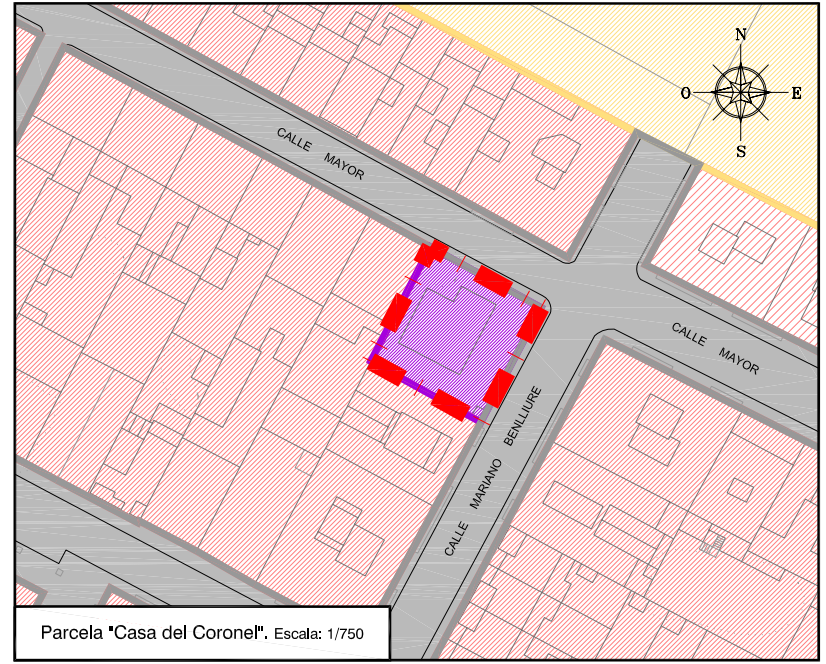

LEYENDA

- Edificios
- Equipamientos
- Zonas verdes
- Carreteras / caminos
- Erial
- Huerta
- Cítricos
- Barranco
- Límite de la actuación

MODIFICACIÓN PUNTUAL DEL PGOU DE BONREPÒS I MIRAMBELL. CAMBIO DE USOS DEL SUELO DEL SECTOR "ANTIGUO PARQUE MILITAR"

Plano de INFORMACIÓN:		Nº Plano:
USOS, APROVECHAMIENTOS, VEGETACIÓN Y EDIFICACIONES EXISTENTES		1.7
		Hojas: 1/1
Promotor:	Equipo redactor:	Escala:
 AJUNTAMENT DE BONREPÒS I MIRAMBELL	ICEVAL Ingenieros, S.L.P.  Alejandro T. Ares Rodríguez Ingeniero de Caminos C.y P., C.A. nº 17.448	1/1.500
		Fecha:
		Enero 2011
		Situación:
		Bonrepòs i Mirambell (Valencia)