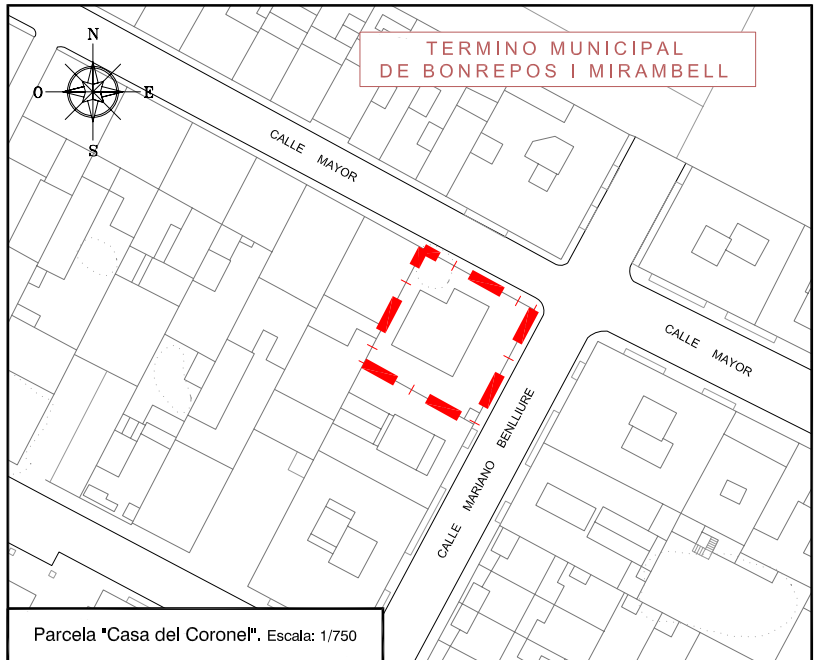

TERMINO MUNICIPAL DE BONREPOS I MIRABELL

TERMINO MUNICIPAL DE ALMASSERA

LEYENDA

— — — — — Límite de la actuación

TERMINO MUNICIPAL DE VALENCIA

BARRANCO DE CARRAIXET

TERMINO MUNICIPAL DE TAVERNES BLANQUES

TERMINO MUNICIPAL DE BONREPOS I MIRABELL

Parcela "Casa del Coronel", Escala: 1/750

MODIFICACIÓN PUNTUAL DEL PGOU DE BONREPÒS I MIRABELL. CAMBIO DE USOS DEL SUELO DEL SECTOR "ANTIGUO PARQUE MILITAR"

Plano de INFORMACIÓN:		Nº Plancs
ENTORNO DE LA ACTUACIÓN		1.2
		Hojas: 1/1
Promotor:	Equipo redactor:	Escala:
	ICEVAL Ingenieros, S.L.P.	1/2.000
		Fecha:
	Alejandro T. Ares Rodríguez Ingeniero de Caminos C.y P., C.A. nº 17.448	Enero 2011
		Situación:
		Bonrepòs i Mirambell (Valencia)